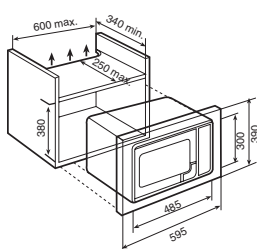

MCX 45 BIT

MC 32 BIS

MWX 45 BIS – MW 32 BIT

Модель			
	TMW 22 BIT	TMW 22 BIS	TMW 22 BI
Страница	39	39	39
<b>Внешние размеры</b>			
Высота/Ширина/Глубина (мм)	390/595/340	390/595/340	390/595/325
<b>Внутренние размеры</b>			
Высота/Ширина/Глубина (мм)	210/305/305	210/305/305	210/305/280
Объем (л)	20	20	20
<b>Электрические характеристики</b>			
Напряжение 230 В	•	•	•
Частота 50 Гц	•	•	•
Мощность микроволн (Вт)	800	800	800
Мощность гриля (Вт)	1000	1000	1000
Максимальная потребляемая мощность (Вт)	1200	1200	2200
<b>Характеристики</b>			
Система установки	с рамкой	с рамкой	с рамкой
Внутренняя поверхность из нержавеющей стали	•	•	•
Режим комбинации (микроволны+гриль)	•	•	•
Сенсорная панель управления	•	-	-
Электронная панель управления	-	•	-
Электромеханическая панель управления	-	-	•
Встроенный поворотный столик	24 см	24 см	24 см
Функция остановки поворотного столика	-	-	-
Кнопка +30 секунд	-	-	-
Кнопка +1 минута	•	•	-
Уровни мощности микроволн	5	5	5
Разморозка по времени	•	•	•
Разморозка по весу	•	•	-
Рамка для встраивания	в комплекте	в комплекте	в комплекте
Режимы приготовления	3	3	3
Программы автоприготовления	3	3	-
Нержавеющая сталь с защитой от следов пальцев	•	•	•
Таймер (минуты)	90	90	60
<b>Безопасность</b>			
Функция блокировки для защиты от детей	•	•	-
Встроенный кварцевый гриль	•	•	•
Откидной элемент гриля	-	-	-
Термостат	•	•	•
Микропереключатели, встроенные в дверцу	•	•	•
Принудительная вентиляция	•	•	•
<b>Аксессуары</b>			
Решетка	1	1	1
Противень	-	-	-
Тарелка для подрумянивания	-	-	-