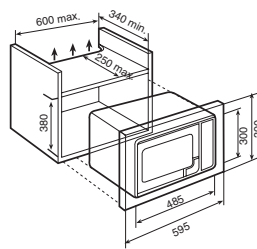

Модель			
	TMW 22 BIT	TMW 22 BIS	TMW 22 BI
Страница	39	39	39
Внешние размеры			
Высота/Ширина/Глубина (мм)	390/595/340	390/595/340	390/595/325
Внутренние размеры			
Высота/Ширина/Глубина (мм)	210/305/305	210/305/305	210/305/280
Объем (л)	20	20	20
Электрические характеристики			
Напряжение 230 В	•	•	•
Частота 50 Гц	•	•	•
Мощность микроволн (Вт)	800	800	800
Мощность гриля (Вт)	1000	1000	1000
Максимальная потребляемая мощность (Вт)	1200	1200	2200
Характеристики			
Система установки	с рамкой	с рамкой	с рамкой
Внутренняя поверхность из нержавеющей стали	•	•	•
Режим комбинации (микроволны+гриль)	•	•	•
Сенсорная панель управления	•	-	-
Электронная панель управления	-	•	-
Электромеханическая панель управления	-	-	•
Встроенный поворотный столик	24 см	24 см	24 см
Функция остановки поворотного столика	-	-	-
Кнопка +30 секунд	-	-	-
Кнопка +1 минута	•	•	-
Уровни мощности микроволн	5	5	5
Разморозка по времени	•	•	•
Разморозка по весу	•	•	-
Рамка для встраивания	в комплекте	в комплекте	в комплекте
Режимы приготовления	3	3	3
Программы автоприготовления	3	3	-
Нержавеющая сталь с защитой от следов пальцев	•	•	•
Таймер (минуты)	90	90	60
Безопасность			
Функция блокировки для защиты от детей	•	•	-
Встроенный кварцевый гриль	•	•	•
Откидной элемент гриля	-	-	-
Термостат	•	•	•
Микропереключатели, встроенные в дверцу	•	•	•
Принудительная вентиляция	•	•	•
Аксессуары			
Решетка	1	1	1
Противень	-	-	-
Тарелка для подрумянивания	-	-	-

TMW 22 BIS