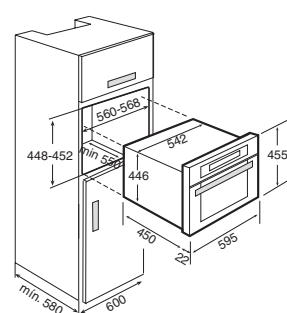

MWX 45 BIS – MW 32 BIT