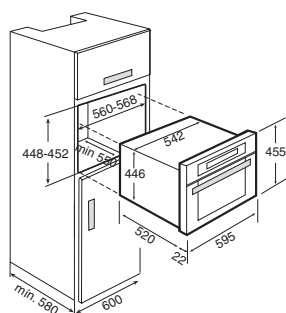

Модель				
	MCX 45 BIT	MC 32 BIS	MWX 45 BIS	MW 32 BIT
Страница	35	35	36	36
Внешние размеры				
Высота/Ширина/Глубина (мм)	455/595/542	455/595/542	455/595/472	455/595/472
Внутренние размеры				
Высота/Ширина/Глубина (мм)	210/420/390	210/420/390	210/420/390	210/420/390
Объем (л)	32	32	32	32
Электрические характеристики				
Напряжение 230 В	•	•	•	•
Частота 50 Гц	•	•	•	•
Мощность микроволн (Вт)	1000	1000	1000	1000
Мощность гриля (Вт)	1500	1500	1500	1500
Максимальная потребляемая мощность (Вт)	3400	3400	3300	3300
Характеристики				
Система установки	встраив.	встраив.	встраив.	встраив.
Внутренняя поверхность из нержавеющей стали	•	•	•	•
Режим комбинации (микроволны+гриль)	•	•	•	•
Сенсорная панель управления	•	-	-	•
Электронная панель управления	-	•	•	-
Электромеханическая панель управления	-	-	-	-
Встроенный поворотный столик	32 см	32 см	32 см	32 см
Функция остановки поворотного столика	•	•	•	•
Кнопка +30 секунд	•	•	-	•
Кнопка +1 минута	-	-	-	-
Уровни мощности микроволн	6	6	6	6
Разморозка по времени	•	•	•	•
Разморозка по весу	•	•	•	•
Рамка для встраивания	-	-	-	-
Режимы приготовления	6 (Турбо)	6 (Турбо)	3	3
Программы автоприготовления	3	3	3	3
Нержавеющая сталь с защитой от следов пальцев	•	•	•	•
Таймер (минуты)	90	90	90	90
Безопасность				
Функция блокировки для защиты от детей	•	•	•	•
Встроенный кварцевый гриль	-	-	-	-
Откидной элемент гриля	•	•	•	•
Термостат	•	•	•	•
Микропереключатели, встроенные в дверцу	•	•	•	•
Принудительная вентиляция	•	•	•	•
Аксессуары				
Решетка	1	1	2	2
Противень	эмаль	стекло	-	-
Тарелка для подрумянивания	•	•	•	•

MCX 45 BIT