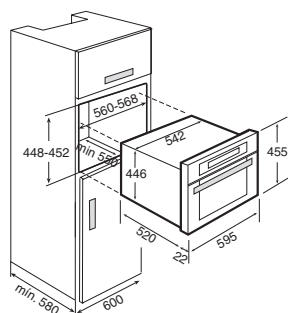

Модель				
	MCX 45 BIT	MC 32 BIS	MWX 45 BIS	MW 32 BIT
Страница	35	35	36	36
Внешние размеры				
Высота/Ширина/Глубина (мм)	455/595/542	455/595/542	455/595/472	455/595/472
Внутренние размеры				
Высота/Ширина/Глубина (мм)	210/420/390	210/420/390	210/420/390	210/420/390
Объем (л)	32	32	32	32
Электрические характеристики				
Напряжение 230 В	•	•	•	•
Частота 50 Гц	•	•	•	•
Мощность микроволн (Вт)	1000	1000	1000	1000
Мощность гриля (Вт)	1500	1500	1500	1500
Максимальная потребляемая мощность (Вт)	3400	3400	3300	3300
Характеристики				
Система установки	встраив.	встраив.	встраив.	встраив.
Внутренняя поверхность из нержавеющей стали	•	•	•	•
Режим комбинации (микроволны+гриль)	•	•	•	•
Сенсорная панель управления	•	-	-	•
Электронная панель управления	-	•	•	-
Электромеханическая панель управления	-	-	-	-
Встроенный поворотный столик	32 см	32 см	32 см	32 см
Функция остановки поворотного столика	•	•	•	•
Кнопка +30 секунд	•	•	-	•
Кнопка +1 минута	-	-	-	-
Уровни мощности микроволн	6	6	6	6
Разморозка по времени	•	•	•	•
Разморозка по весу	•	•	•	•
Рамка для встраивания	-	-	-	-
Режимы приготовления	6 (Турбо)	6 (Турбо)	3	3
Программы автоприготовления	3	3	3	3
Нержавеющая сталь с защитой от следов пальцев	•	•	•	•
Таймер (минуты)	90	90	90	90
Безопасность				
Функция блокировки для защиты от детей	•	•	•	•
Встроенный кварцевый гриль	-	-	-	-
Откидной элемент гриля	•	•	•	•
Термостат	•	•	•	•
Микропереключатели, встроенные в дверцу	•	•	•	•
Принудительная вентиляция	•	•	•	•
Аксессуары				
Решетка	1	1	2	2
Противень	эмаль	стекло	-	-
Тарелка для подрумянивания	•	•	•	•

MC 32 BIS