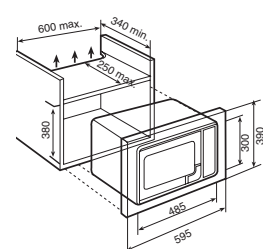

Модель			
	TMW 22 BIT	TMW 22 BIS	TMW 22 BI
Страница	39	39	39
Внешние размеры			
Высота/Ширина/Глубина (мм)	390/595/340	390/595/340	390/595/325
Внутренние размеры			
Высота/Ширина/Глубина (мм)	210/305/305	210/305/305	210/305/280
Объем (л)	20	20	20
Электрические характеристики			
Напряжение 230 В	•	•	•
Частота 50 Гц	•	•	•
Мощность микроволн (Вт)	800	800	800
Мощность гриля (Вт)	1000	1000	1000
Максимальная потребляемая мощность (Вт)	1200	1200	2200
Характеристики			
Система установки	с рамкой	с рамкой	с рамкой
Внутренняя поверхность из нержавеющей стали	•	•	•
Режим комбинации (микроволны+гриль)	•	•	•
Сенсорная панель управления	•	-	-
Электронная панель управления	-	•	-
Электромеханическая панель управления	-	-	•
Встроенный поворотный столик	24 см	24 см	24 см
Функция остановки поворотного столика	-	-	-
Кнопка +30 секунд	-	-	-
Кнопка +1 минута	•	•	-
Уровни мощности микроволн	5	5	5
Разморозка по времени	•	•	•
Разморозка по весу	•	•	-
Рамка для встраивания	в комплекте	в комплекте	в комплекте
Режимы приготовления	3	3	3
Программы автоприготовления	3	3	-
Нержавеющая сталь с защитой от следов пальцев	•	•	•
Таймер (минуты)	90	90	60
Безопасность			
Функция блокировки для защиты от детей	•	•	-
Встроенный кварцевый гриль	•	•	•
Откидной элемент гриля	-	-	-
Термостат	•	•	•
Микропереключатели, встроенные в дверцу	•	•	•
Принудительная вентиляция	•	•	•
Аксессуары			
Решетка	1	1	1
Противень	-	-	-
Тарелка для подрумянивания	-	-	-

TMW 22 BI