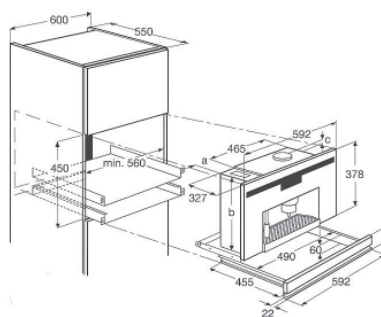

TMW 22 BIT

TMW 22 BIS

TMW 22 BI

<b>Модель</b>	 <b>CM 38</b>
Страница	41
<b>Внешние размеры</b>	
Высота/Ширина/Глубина (мм)	378/594/475
Высота/Ширина/Глубина (с ящиком) (мм)	455/594/475
<b>Электрические характеристики</b>	
Напряжение 230 В	•
Частота 50 Гц	•
Мощность освещения (Вт)	1 X 40
Максимальная потребляемая мощность (Вт)	2000 W
Длина кабеля электроподключения (см)	150
<b>Характеристики</b>	
Сенсорная панель управления	•
Количество автоматических программ	4
Количество чашек	1
Регулируемая высота напугинатора / дозатора кофе	•/•
Индикатор включения	•
Индикаторы нехватки воды / кофейных зерен	•/•
Индикаторы заполнения контейнера для отработанного кофе	•
Телескопические полозья	•
Количество фильтров	1
Объем контейнера для воды (л)	2,5
Емкость контейнера для кофейных зерен (г)	250
Ящик для кофейных чашек	опция